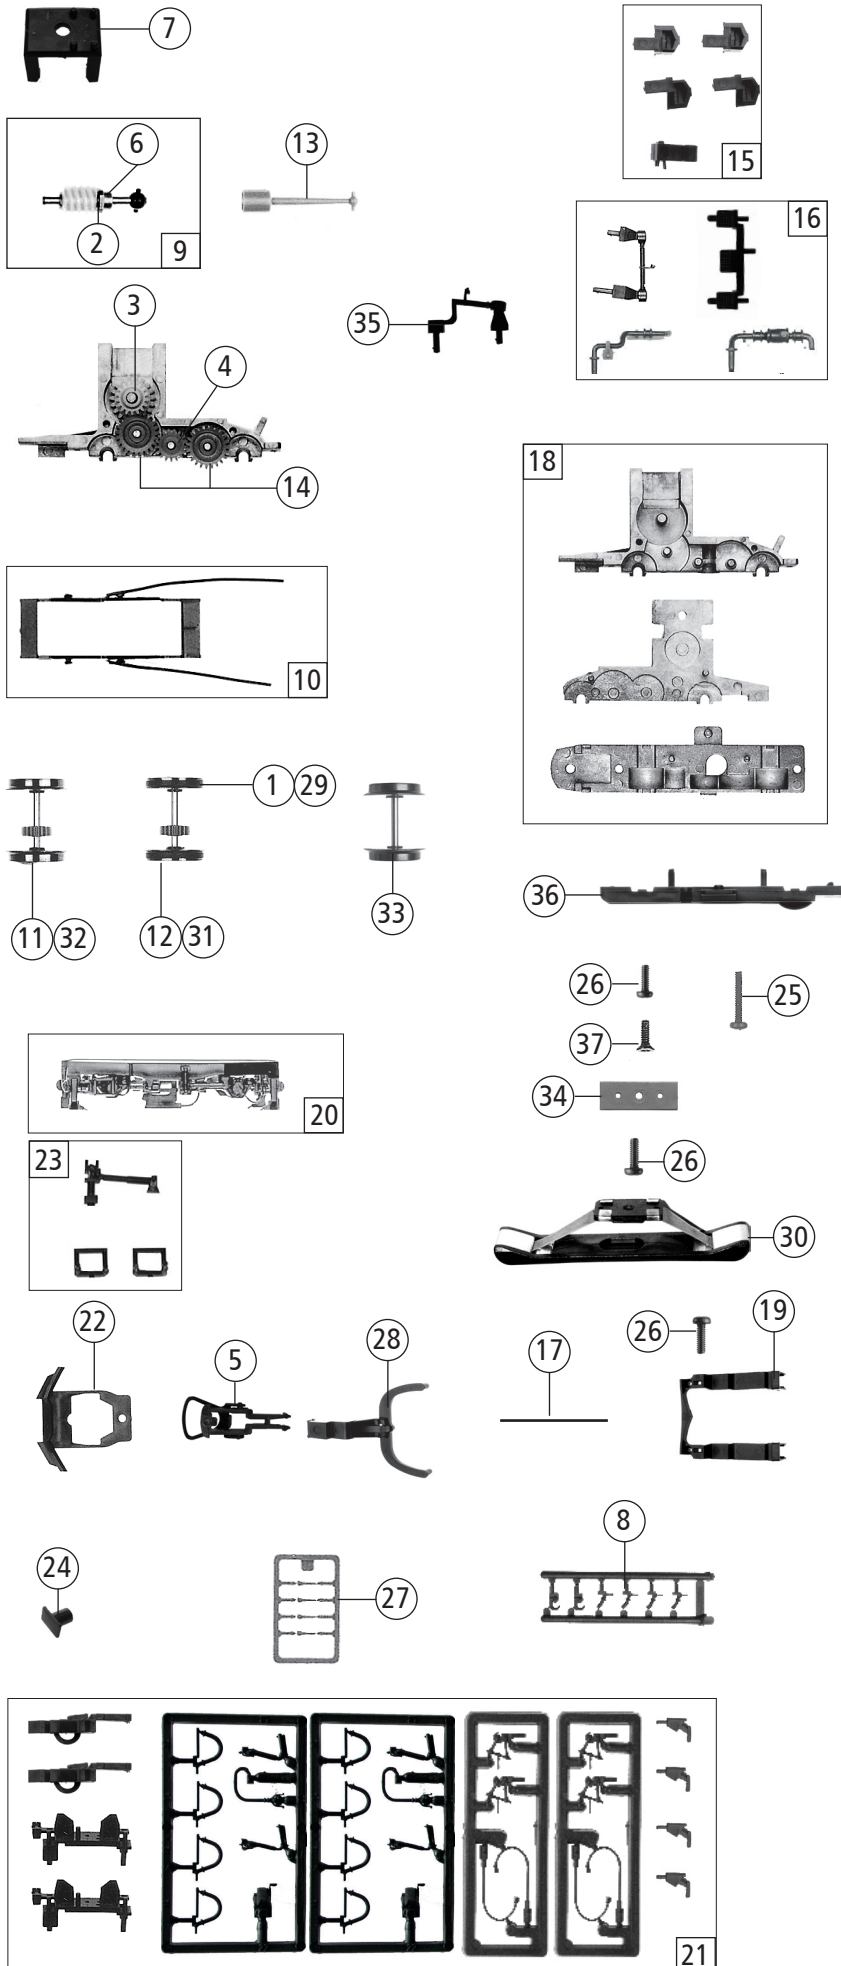

73599		Captrain Br 185.1	≡	
79599			~	
Pos. Nr. Pos.no.	Beschreibung Description	Art.-Nr. Art.no.	Preisgruppe Price bracket	
1	Motor mit 2 Schwungmassen Motor with 2 flywheels	85111	28	
2	Stromabnehmer DSA 150 Pantograph DSA 150	85381	19	
3	Stromabnehmer DSA 200-350 Pantograph DSA 200-350	85383	19	
4	FK-Schraube M2x4,5/7,5 mm FK-Screw M2x4,5/7,5	85771	4	
5	Konussfeder Cone spring	86202	3	
6	Kardanschale kurz 1,5 mm Cardan reception short 1,5	87129	4	
7	Platine kpl. PCB ass.	126703	19	
8	Brückenstecker Connector	100644	6	
9	Distanzplättchen Spacer chip	106116	3	
10	Haltegriff seitlich Lateral handrail	108033	5	
11	Drahtlampe T1 16 V/30mA Bulb with leads T1 16V/30mA	109321	8	
12	Schraube M 1,6x5 mm Screw M 1,6x5	110008	3	
13	Lampen-Flexplatine Flexible light pcb	112270	14	
14	Stirnfenster Front window	139313	6	
15	Stromabnehmerisolator Isolator for pantograph	112865	3	
16	Lichteinsatz groß,bedr. Light inset,big,printed	139314	7	
17	Isolator schräg Isolator inclined	112869	3	
18	TS - Stromabnehmerplatten+Batteriekl. Part set of power pick-up plates & battery box	112872	6	
19	Grundrahmen Basic frame	112873	18	
20	TS - Fenster-Lichtleiter Part set window - Light conductor	108030	11	
21	TS - Führerstand und Lichtabdeckung Part set of driver cab and light cover	108031	6	
22	GF-Schraube M2x5 mm Self-tapping screw M2x5	114966	3	
23	Anschlag Stop	123876	3	
24	Griff senkrecht Vertical hand-rail	115758	3	
25	TS-Dachleitung Part set roof wiring	121327	7	
26	Griff waagrecht kurz Horizontal hand-rail short	136051	3	
27	E-Lokführer Loco driver	110407	6	
28	Gehäuse kpl. Betr. Nr.185 550-1 Body ass. Loco no.185 550-1	139312	36	
29	Dachleitungssatz Roof wire set	121326	8	
30	TS - Videokamera Part set video camera	136482	5	
31	Makrofonsatz Set of signal horns	108833	6	
32	Federdeckelsatz Set of spring covers	121368	6	
33	TS-Gehäuse Part set body	114806	9	
34	Antenne Antenna	138250	3	
35	TS - Antenne kurz Part set antenna short	131673	5	
36	Griff waagrecht lang Horizontal hand-rail long	136485	4	
37	Dachleitung rot Roof wiring red	120680	4	
AC-Wechselstrom				
38	Decoder 8 pol. Decoder 8 pin.	10884	---	